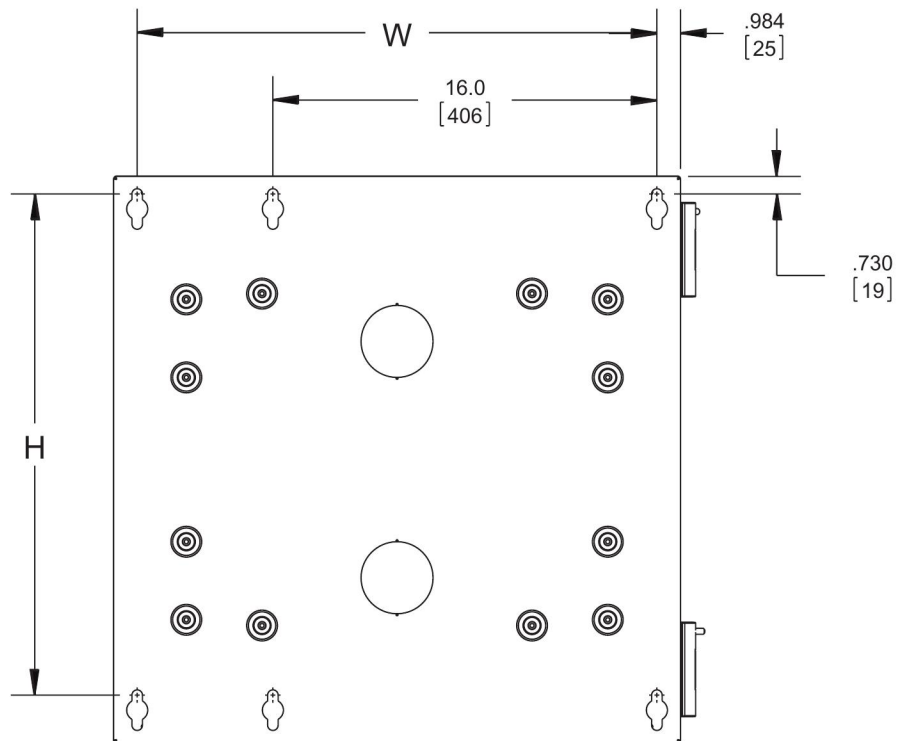

## ACCESSPLUS™ II

1

<p>1</p>  <p>(3X)</p>	<p>2</p> <p>10-32X5/8</p>  <p>(20X)</p>
<p>3</p> <p>3/8 (10mm)</p>  <p>(0X)</p>	<p>4</p> <p>3/8 (10mm)</p>  <p>(0X)</p>

2

5

1

2

3

2

4

Catalog Number Référence Catalogue Número De Catálogo			Enclosure Size Taille De Clôture Tamaño Del Recinto	H	W
EWMW162418	---	---	16 X 24 X 18	13.00 (330)	21.65 (550)
EWMW242418	EWMS242418	EWMWG242418	24 X 24 X 18	20.87 (530)	21.65 (550)
EWMW362418	EWMS362418	EWMWG362418	36 X 24 X 18	33.27 (845)	21.65 (550)
EWMW482418	EWMS482418	EWMWG482418	48 X 24 X 18	45.28 (1150)	21.65 (550)
EWMW602418	---	---	60 X 24 X 18	57.29 (1455)	21.65 (550)
EWMW722418	---	---	72 X 24 X 18	69.30 (1760)	21.65 (550)
EWMW162425	---	---	16 X 24 X 25	13.00 (330)	21.65 (550)
EWMW242425	EWMS242425	EWMWG242425	24 X 24 X 25	20.87 (530)	21.65 (550)
EWMW362425	EWMS362425	EWMWG362425	36 X 24 X 25	33.27 (845)	21.65 (550)
EWMW482425	EWMS482425	EWMWG482425	48 X 24 X 25	45.28 (1150)	21.65 (550)
EWMW602425	---	---	60 X 24 X 25	57.29 (1455)	21.65 (550)
EWMW722425	---	---	72 X 24 X 25	69.30 (1760)	21.65 (550)
EWMW242825	---	---	24 X 28 X 25	20.87 (530)	25.29 (650)
EWMW362825	---	---	36 X 28 X 25	33.27 (845)	25.29 (650)
EWMW482825	---	---	48 X 28 X 25	45.28 (1150)	25.29 (650)
EWMW242430	EWMS242430	---	24 X 24 X 30	20.87 (530)	21.65 (550)
EWMW362430	EWMS362430	---	36 X 24 X 30	33.27 (845)	21.65 (550)
EWMW482430	---	---	48 X 24 X 30	45.28 (1150)	21.65 (550)
EWMW242436	EWMS242436	EWMWG242436	24 X 24 X 36	20.87 (530)	21.65 (550)
EWMW362436	EWMS362436	EWMWG362436	36 X 24 X 36	33.27 (845)	21.65 (550)
EWMW482436	EWMS482436	---	48 X 24 X 36	45.28 (1150)	21.65 (550)
---	---	EWMWG242825	24 X 28 X 25	20.87 (530)	25.60 (650)
---	---	EWMWG362825	36 X 28 X 25	33.27 (845)	25.60 (650)
---	---	EWMWG482825	48 X 28 X 25	45.28 (1150)	25.60 (650)

2X

2X